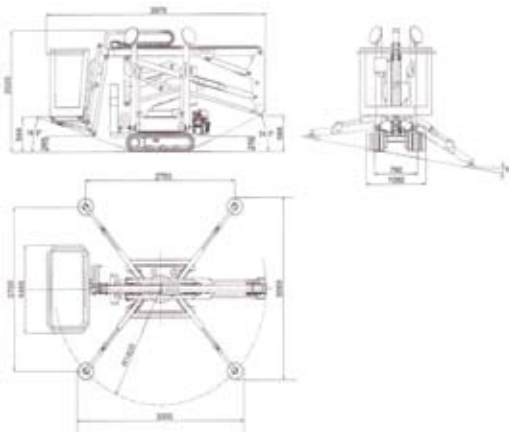

### Technische Daten: Goldlift 1470

Arbeitshöhe:	14,00 m
Plattformhöhe:	12,20 m
Seitliche Reichweite 120 kg:	7,00 m
Seitliche Reichweite 200 kg:	5,70 m
Gesamthöhe:	2,00 m
Gesamtbreite:	0,85 m
Gesamtlänge:	3,92 m
Gesamtgewicht ca.:	1.700 kg
Antrieb:	230 Volt / Benzin